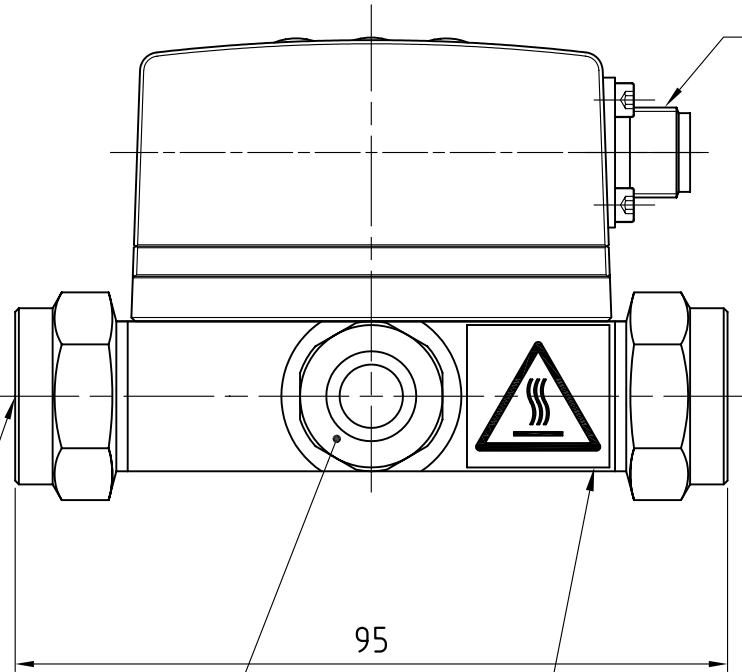

2-LEDs
2-LED

Green/Red
緑/赤

7 segment-LED
7セグ-LED

Red 3 digits
赤 3桁

M12×1-4P

Position of the projection
かん合位置

2-Rc1/4

CAP (REMARKS.1)
キャップ (備考1)