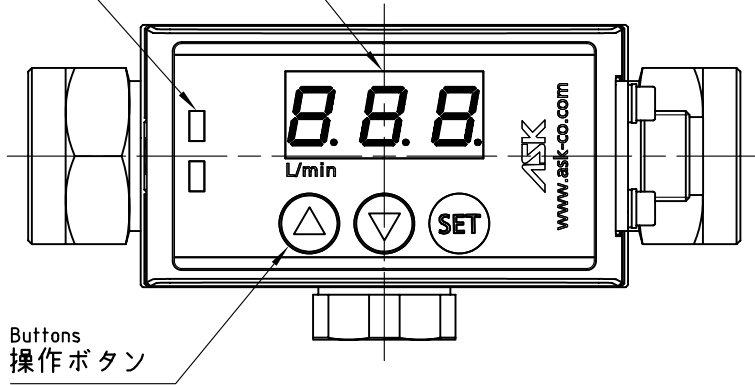

2-LEDs
2-LED

Green/Red
緑/赤

7 segment-LED
7セグ-LED

Red 3 digits
赤 3桁

M12×1-4P

Position of the projection
かん合位置

2-Rc1/4

CAP (REMARKS.1)
キャップ (備考1)