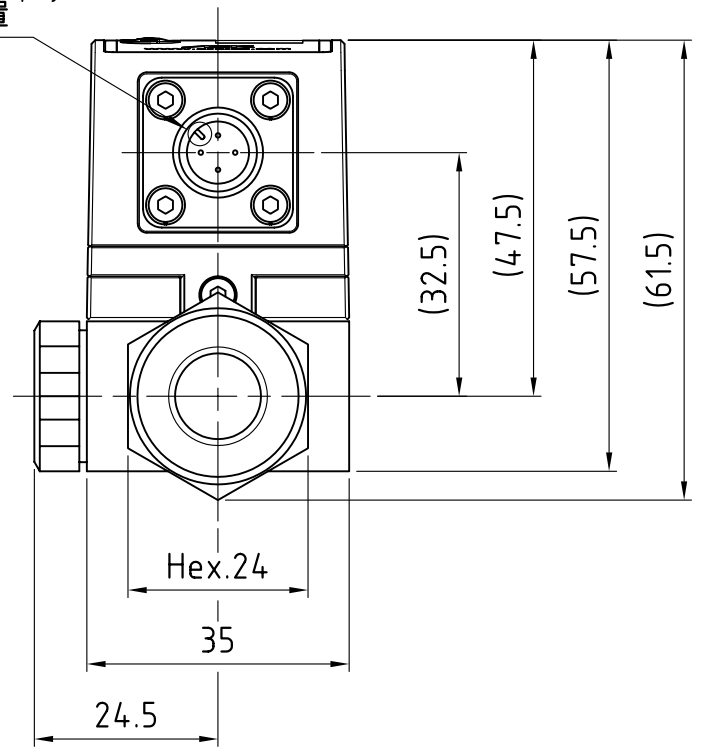

2-LEDs
2-LED

Green/Red
緑/赤

7 segment-LED
7セグ-LED

Red 3 digits
赤 3桁

M12×1-4P

Position of the projection
かん合位置

2-Rc1/4

CAP (REMARKS.1)
キャップ (備考1)