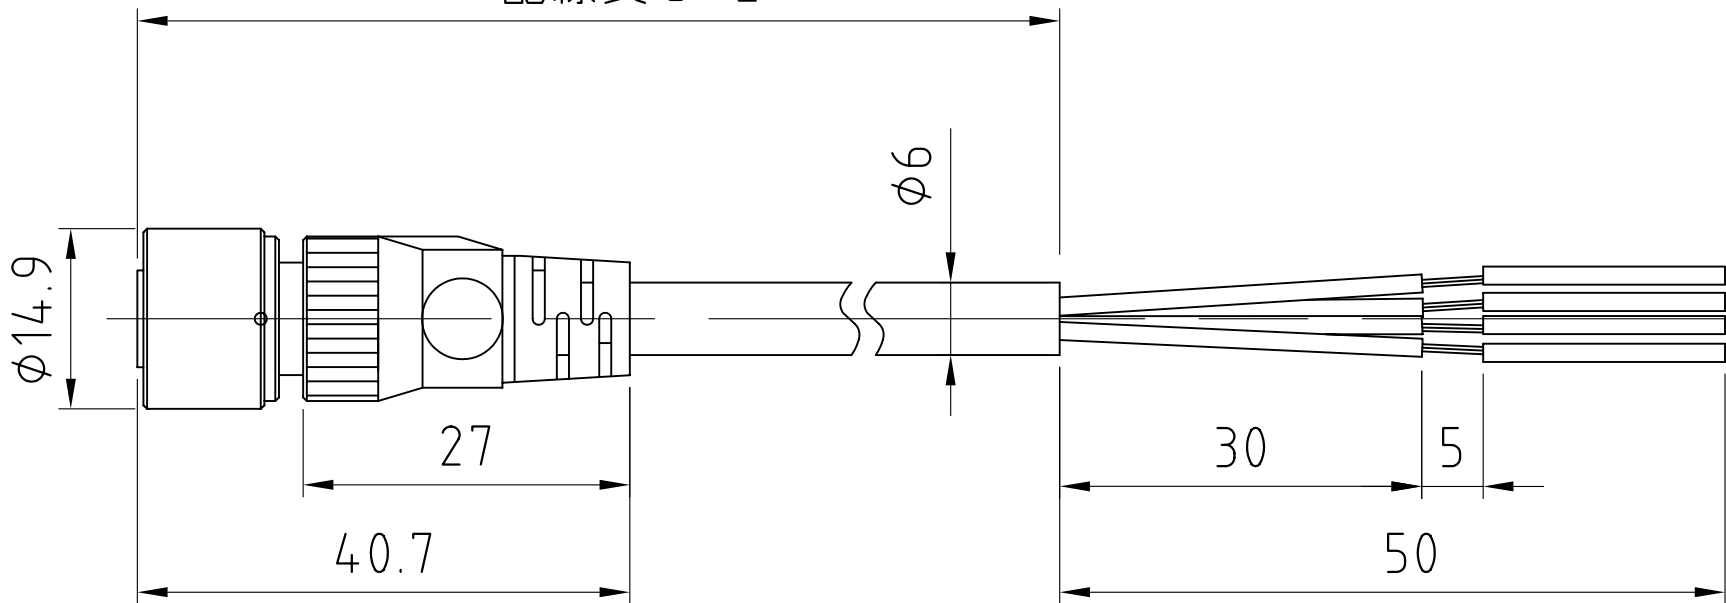

Cable length  
配線長さ L

M12×1-4P

メス (ソケット)

DC用

Type 型式	Cable length 配線長さ
XS2F-D421-5M	5000
XS2F-D421-10M	10000

	COLOR
①	BROWN
②	WHITE
③	BLUE
④	BLACK