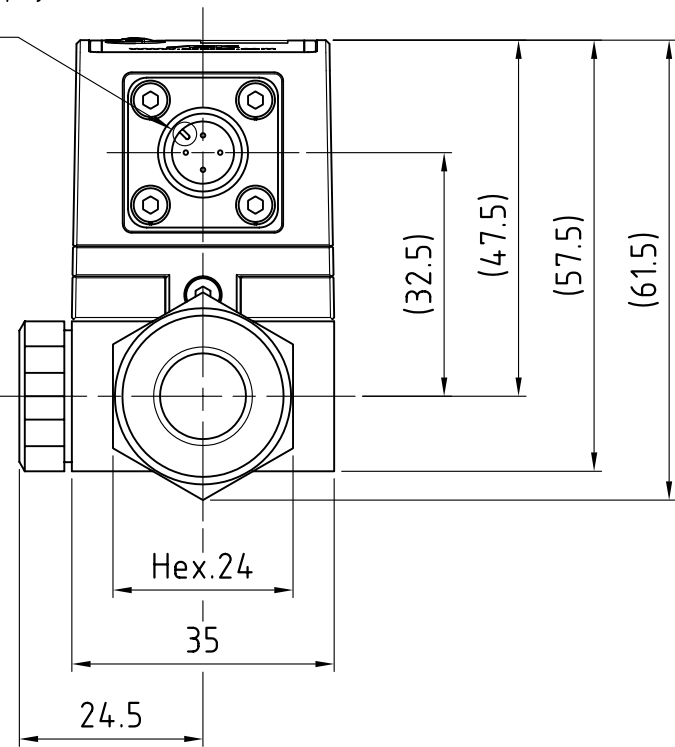

2-LEDs  
2-LED

Green/Red  
緑/赤

7 segment-LED  
7セグ-LED

Red 3 digits  
赤 3桁

M12×1-4P

Position of the projection  
かん合位置

2-Rc1/4

CAP (REMARKS.1)  
キャップ (備考1)