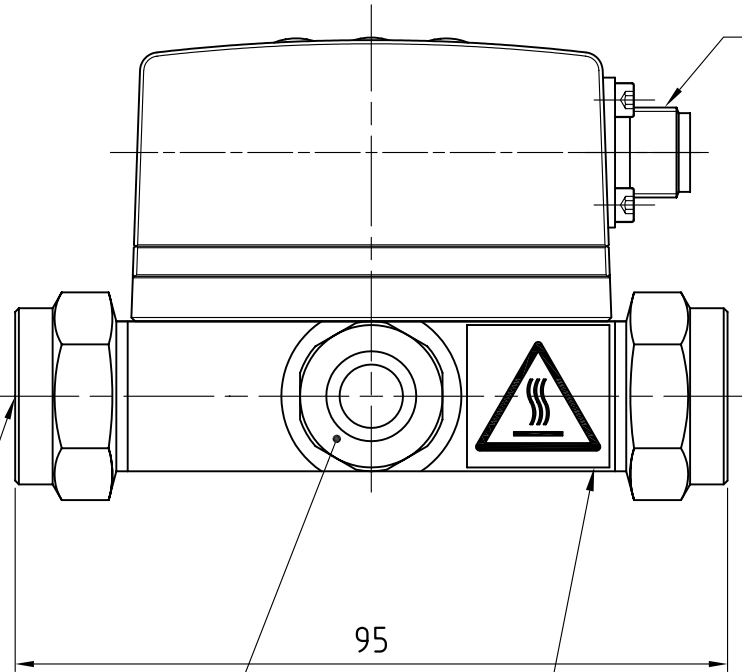

2-LEDs  
2-LED

Green/Red  
緑/赤

7 segment-LED  
7セグ-LED

Red 3 digits  
赤 3桁

M12×1-4P

Position of the projection  
かん合位置

2-Rc1/4

CAP (REMARKS.1)  
キャップ (備考1)