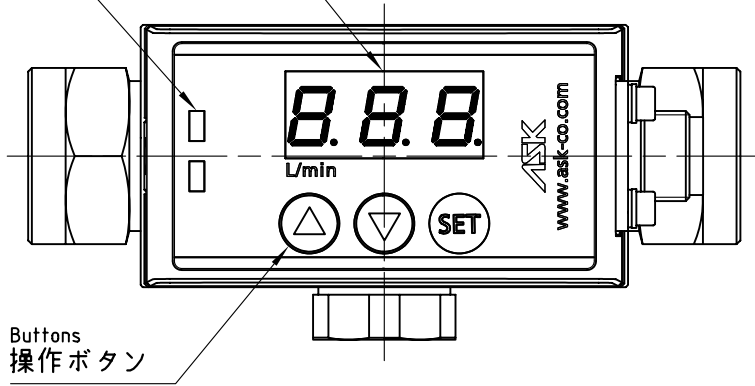

2-LEDs  
2-LED

Green/Red  
緑/赤

7 segment-LED  
7セグ-LED

Red 3 digits  
赤 3桁

M12×1-4P

Position of the projection  
かん合位置

2-Rc1/4

CAP (REMARKS.1)  
キャップ (備考1)