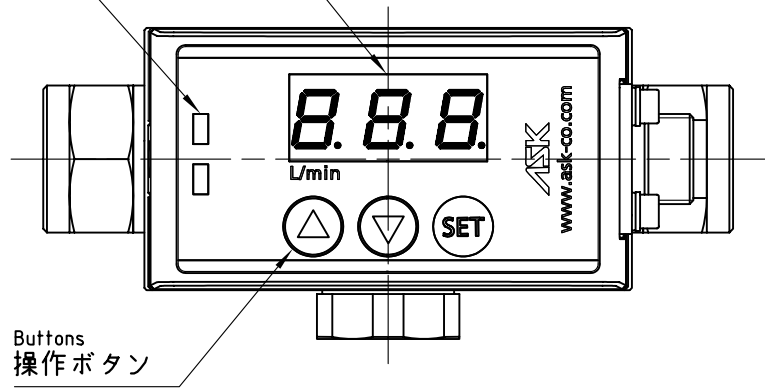

2-LEDs
2-LED
Green/Red
緑/赤

7 segment-LED
7セグ-LED
Red 3 digits
赤 3桁

Buttons
操作ボタン

M12×1-4P

Position of the projection
かん合位置

2-Rc1/8

CAP
キャップ

※ Hot Surfaces
※ 高温注意

※ 使用流体が高温である場合、本体に直接触れない
ください。ヤケドの原因となります。
※ If it is applied with high temperature liquid,
do not touch metallic part. There's a possibility of burn.

Hex.19

35

24

(32.5)

(47.5)

(57.5)

(58.5)