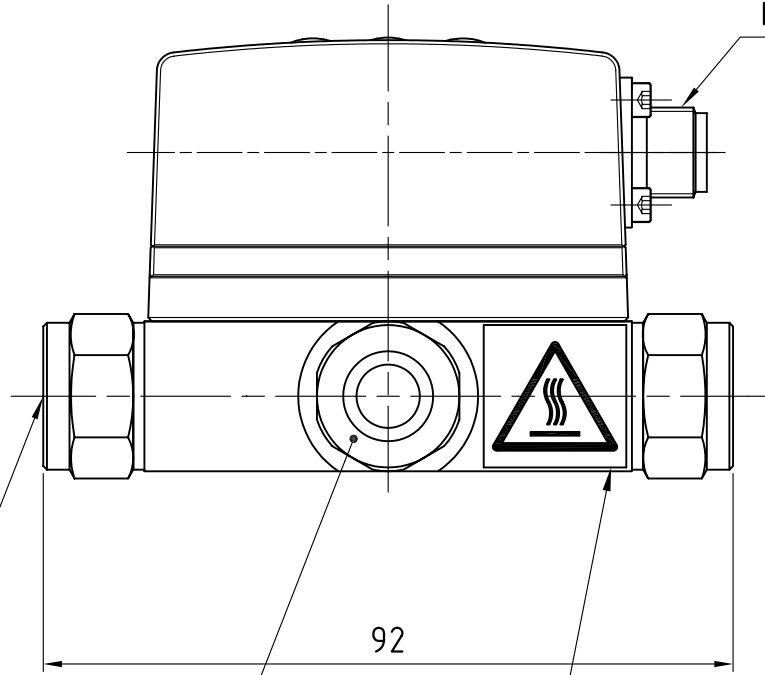

2-LEDs
2-LED
Green/Red
緑/赤

7 segment-LED
7セグ-LED
Red 3 digits
赤 3桁

Buttons
操作ボタン

M12×1-4P

Position of the projection
かん合位置

2-Rc1/8

CAP
キャップ

※ Hot Surfaces
※ 高温注意

※ 使用流体が高温である場合、本体に直接触れない
ください。ヤケドの原因となります。
※ If it is applied with high temperature liquid,
do not touch metallic part. There's a possibility of burn.

Hex.19

35

24

(32.5)

(47.5)

(57.5)

(58.5)