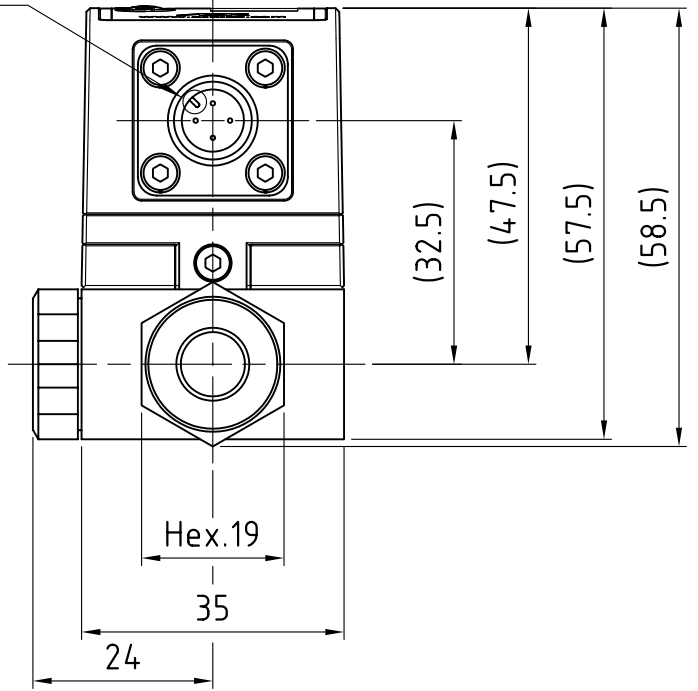

2-LEDs
2-LED
Green/Red
緑/赤

7 segment-LED
7セグ-LED
Red 3 digits
赤 3桁

Buttons
操作ボタン

M12×1-4P

Position of the projection
かん合位置

2-Rc1/8

CAP
キャップ

※ Hot Surfaces
※ 高温注意

※ 使用流体が高温である場合、本体に直接触れない
ください。ヤケドの原因となります。
※ If it is applied with high temperature liquid,
do not touch metallic part. There's a possibility of burn.

Hex.19

35

24

(32.5)

(47.5)

(57.5)

(58.5)